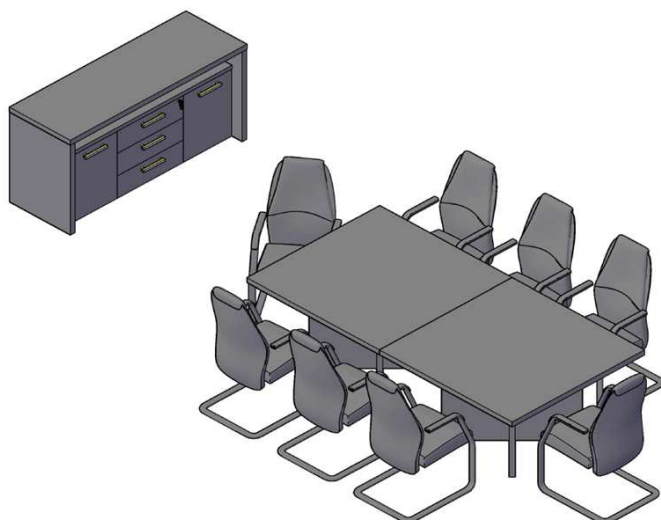

Комбинация №3

Цена: 45 669,84

Наименование/артикул	Цена
Тумба с фригбаром ТТФ-3D	23 482,66
Конференц - стол ТСТ 1212	11 093,59
Конференц - стол ТСТ 1212	11 093,59