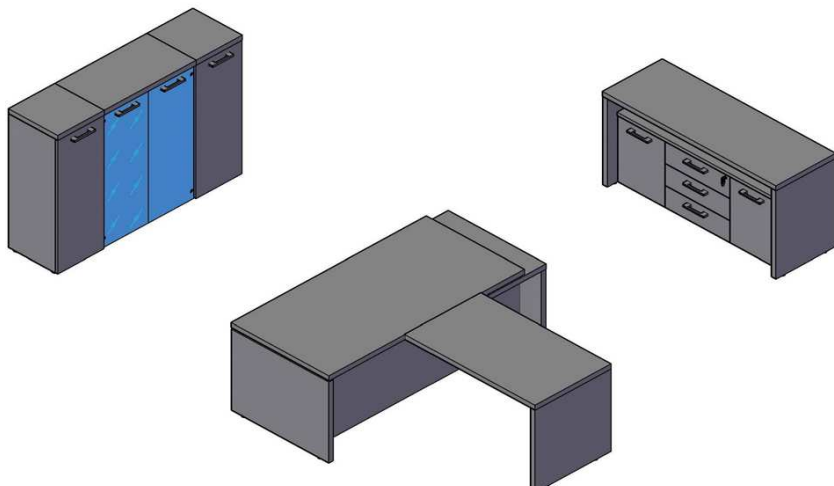

## Комбинации элементов

### Комбинация №1

Цена: 75 882,88

Наименование/артикул	Цена
Стол руководителя ТСТ 209 (L)	15 174,63
Брифинг-приставка ТВ 127	5 797,69
Тумба мобильная ТМС 3D	8 997,47
Тумба с фригбаром ТТФ-3D	23 482,66
Шкаф средний ТМС 85	4 353,48
Шкаф-колонка средняя ТМС 42	3 209,51
Шкаф-колонка средняя ТМС 42	3 209,51
Дверь средняя ТМД 42 -1	1 929,32
Дверь средняя ТМД 42-1	1 929,32
Топ для шкафа узкого ТР 42	879,87
Топ для шкафа широкого ТР 85	1 563,75
Топ для шкафа узкого ТР 42	879,87
Стеклопанельная дверь ТМГТ 42-1	1 556,80
Стеклопанельная дверь ТМГТ 42-1	1 556,80
Фурнитура д/стекло двери ТМГТ 42-FZ	681,10
Фурнитура д/стекло двери ТМГТ 42-FZ	681,10

### Комбинация №3

Цена: 45 669,84

Наименование/артикул	Цена
Тумба с фригбаром ТТФ-3D	23 482,66
Конференц - стол ТСТ 1212	11 093,59
Конференц - стол ТСТ 1212	11 093,59