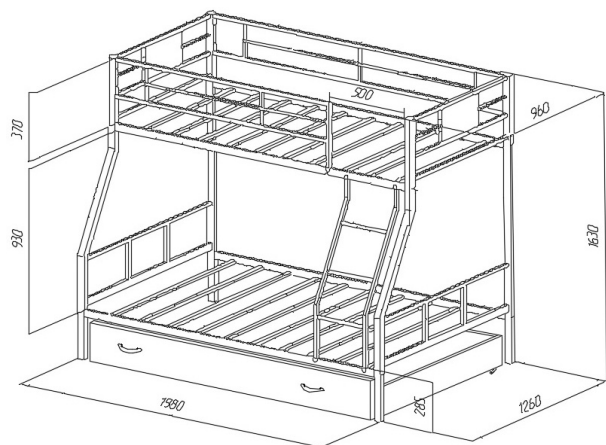

Гранада-1ПЯ, Гранада-1П, Гранада-1Я

Изделие	Гранада-1ПЯ	Гранада-1П	Гранада-1Я
Габариты в собранном состоянии (ДхШхВ)	Д1980*В1630*Г1260	Д1980*В1630*Г1260	Д1980*В1630*Г1260
Размер спального места в/н	1900*900/1900*1200	1900*900/1900*1200	1900*900/1900*1200
Допустимая нагрузка на спальное место	180 кг	180 кг	180 кг
Упаковка	Пленка термоусадочная, гофрокороб	Пленка термоусадочная, гофрокороб	Пленка термоусадочная, гофрокороб
Общий вес изделия	114кг	81кг	98кг
Объем изделия	0,5 м3	0,43 м3	0,47 м3
Количество упаковок	5 шт.	4 шт.	5 шт.
Материал каркаса	Сталь	Сталь	Сталь
Стойки боковины (труба)	40x40	40x40	40x40
Основная труба лежака	40x20	40x20	40x20
Краска	Полимерная порошковая	Полимерная порошковая	Полимерная порошковая
Цвет каркаса	Черный, бежевый, коричневый, серебро	Черный, бежевый, коричневый, серебро	Черный, бежевый, коричневый, серебро
Цвет вставок, ящика, полки	венге	венге	венге
Материал вставок, ящика, полки	ЛДСП	ЛДСП	ЛДСП
Гарантия	18 мес.	18 мес.	18 мес.