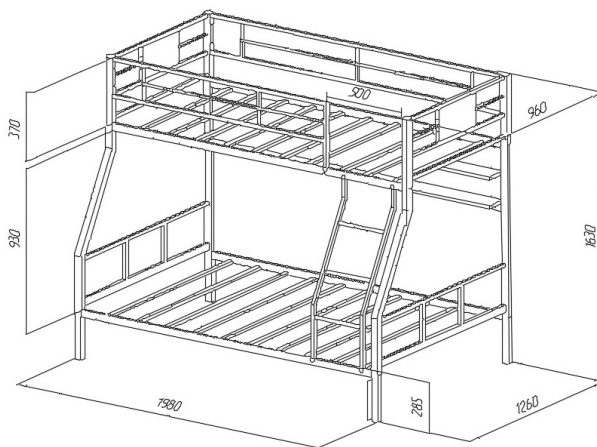

Гранада-1ПЯ, Гранада-1П, Гранада-1Я

Изделие	Гранада-1ПЯ	Гранада-1П	Гранада-1Я
Габариты в собранном состоянии (ДхШхВ)	Д1980*В1630*Г1260	Д1980*В1630*Г1260	Д1980*В1630*Г1260
Размер спального места в/н	1900*900/1900*1200	1900*900/1900*1200	1900*900/1900*1200
Допустимая нагрузка на спальное место	180 кг	180 кг	180 кг
Упаковка	Пленка термоусадочная, гофрокороб	Пленка термоусадочная, гофрокороб	Пленка термоусадочная, гофрокороб
Общий вес изделия	114кг	81кг	98кг
Объем изделия	0,5 м3	0,43 м3	0,47 м3
Количество упаковок	5 шт.	4 шт.	5 шт.
Материал каркаса	Сталь	Сталь	Сталь
Стойки боковины (труба)	40x40	40x40	40x40
Основная труба лежака	40x20	40x20	40x20
Краска	Полимерная порошковая	Полимерная порошковая	Полимерная порошковая
Цвет каркаса	Черный, бежевый, коричневый, серебро	Черный, бежевый, коричневый, серебро	Черный, бежевый, коричневый, серебро
Цвет вставок, ящика, полки	венге	венге	венге
Материал вставок, ящика, полки	ЛДСП	ЛДСП	ЛДСП
Гарантия	18 мес.	18 мес.	18 мес.