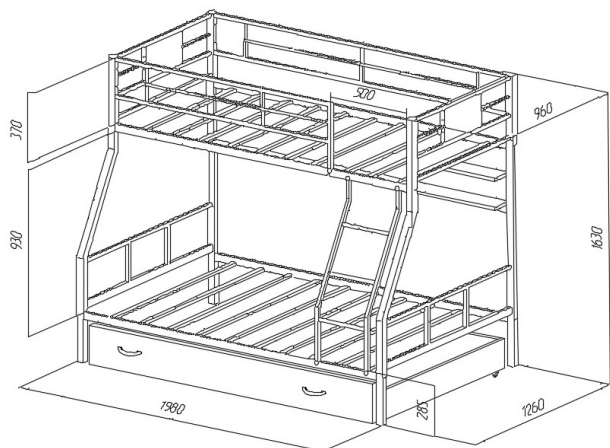

Гранада-1ПЯ, Гранада-1П, Гранада-1Я

Изделие	Гранада-1ПЯ	Гранада-1П	Гранада-1Я
Габариты в собранном состоянии (ДхШхВ)	Д1980*В1630*Г1260	Д1980*В1630*Г1260	Д1980*В1630*Г1260
Размер спального места в/н	1900*900/1900*1200	1900*900/1900*1200	1900*900/1900*1200
Допустимая нагрузка на спальное место	180 кг	180 кг	180 кг
Упаковка	Пленка термоусадочная, гофрокороб	Пленка термоусадочная, гофрокороб	Пленка термоусадочная, гофрокороб
Общий вес изделия	114кг	81кг	98кг
Объем изделия	0,5 м3	0,43 м3	0,47 м3
Количество упаковок	5 шт.	4 шт.	5 шт.
Материал каркаса	Сталь	Сталь	Сталь
Стойки боковины (труба)	40x40	40x40	40x40
Основная труба лежака	40x20	40x20	40x20
Краска	Полимерная порошковая	Полимерная порошковая	Полимерная порошковая
Цвет каркаса	Черный, бежевый, коричневый, серебро	Черный, бежевый, коричневый, серебро	Черный, бежевый, коричневый, серебро
Цвет вставок, ящика, полки	венге	венге	венге
Материал вставок, ящика, полки	ЛДСП	ЛДСП	ЛДСП
Гарантия	18 мес.	18 мес.	18 мес.