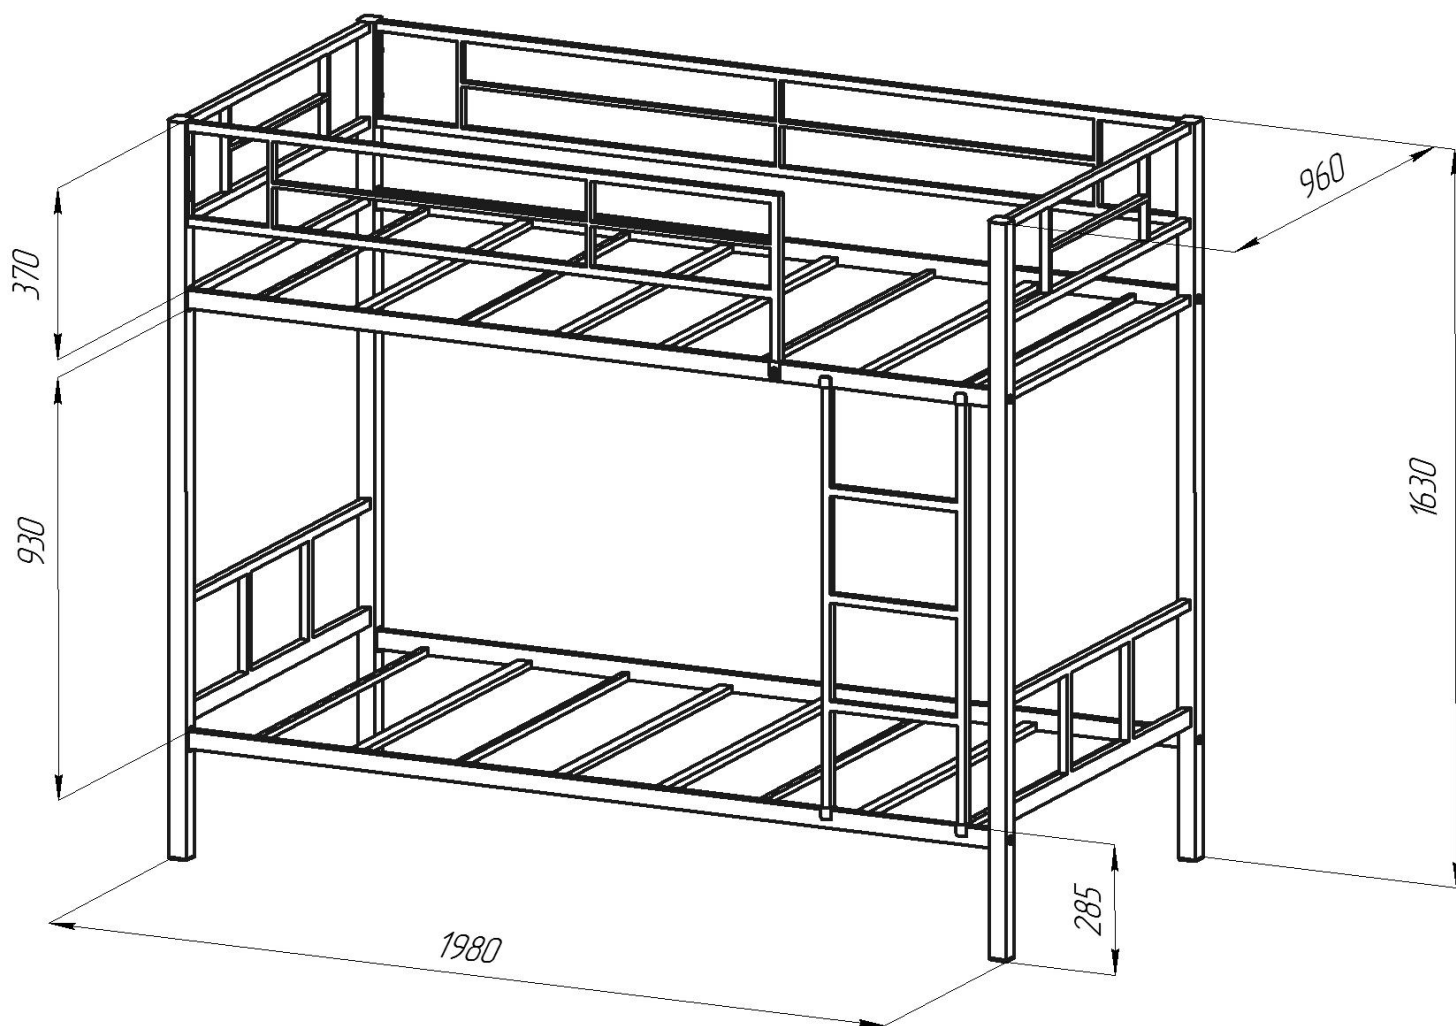

Севилья-2

Габариты в собранном состоянии (ДхШхВ)	Д1980*В1630*Г960
Размер спального места	1900*900
Допустимая нагрузка на спальное место	180 кг
Упаковка	Пленка термоусадочная
Общий вес изделия	57кг
Объем изделия	0,25 м3
Количество упаковок	2 шт.
Материал каркаса	Сталь
Стойки боковины (труба)	40х40
Основная труба лежака	40х20
Краска	Полимерная порошковая
Цвет кровати	Черный, бежевый, коричневый, серебро
Гарантия	18 мес.