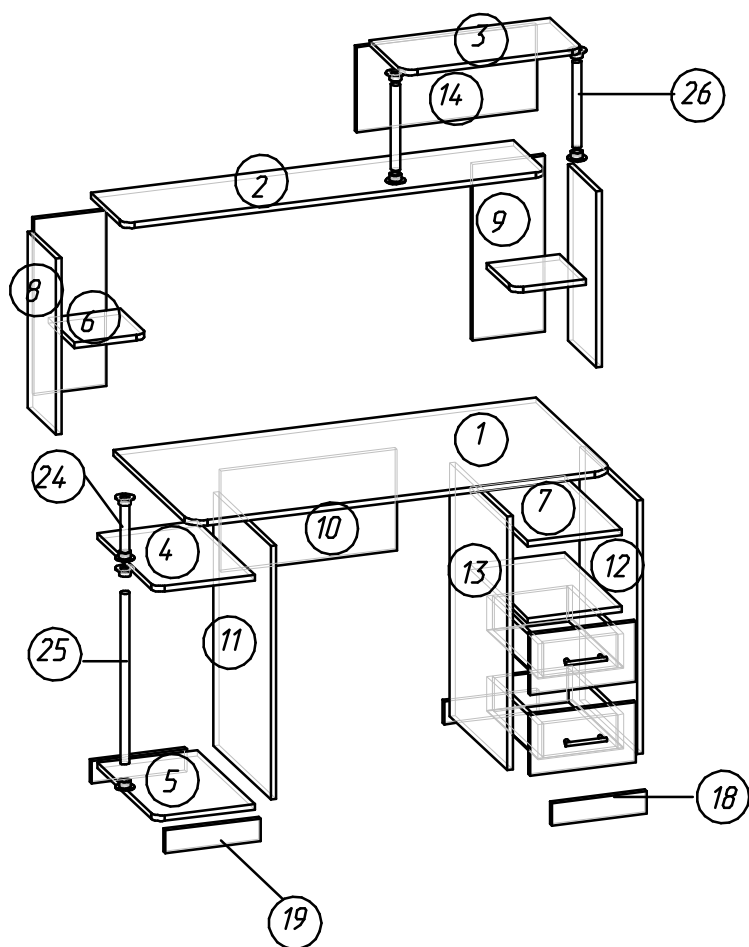

Схема сборки

№п/п	Наименование	Размер,мм	Размер,мм	Кол-во,шт.	№ уп-ки
1	Крышка	1200	600	1	
2	Крышка	1200	256	1	
3	Крышка	512	256	1	
4	Вязка верхняя	284	448	1	
5	Вязка нижняя	284	448	1	
6	Вязка	206	206	2	
7	Вязка	268	448	2	
8	Боковина	500	224	2	
9	Боковина	500	206	1	
10	Зад.щит	500	288	1	
11	Боковина левая	720	448	1	
12	Боковина правая	720	448	1	
13	Боковина средняя	720	448	1	
14	Боковина	242	512	1	
15	Полка выкатная	474	400	1	
16	Пляш.	400	96	4	
17	Пляш.	211	96	4	
18	Цаколь	268	64	2	
19	Цаколь	268	64	2	
20	ДВП	350	295	1	
21	ДВП	404	295	1	
22	ДВП	395	240	2	
23	Ф.ящ.	172	300	2	
24	Труба 28мм	134		1	
25	Труба 28мм	477		1	
26	Труба	234		2	