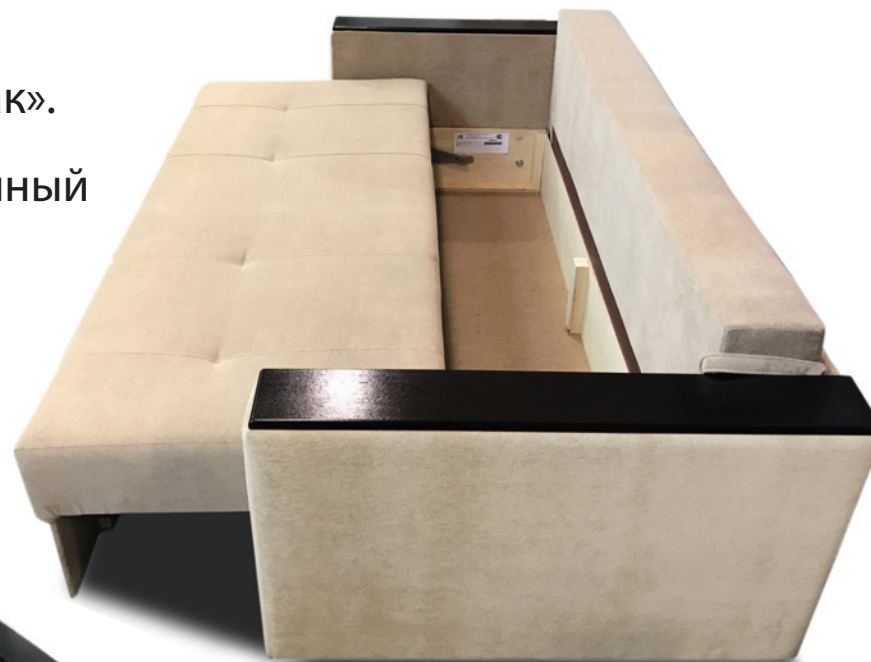

ВОЗМОЖНО ИЗМЕНЕНИЕ ГАБАРИТОВ

	Габариты	Сп. место
Длина	230	195
Глубина	106	145
Высота	72	45

Механизм трансформации Евротахта , «Тик-Так».

Варианты наполнения : Независимый пружинный блок или пружинный блок боннель.

Имеется вместительный ящик для хранения принадлежностей.

Шпонированные накладки.

Декоративные подушки 40x40 см являются дополнительной опцией.