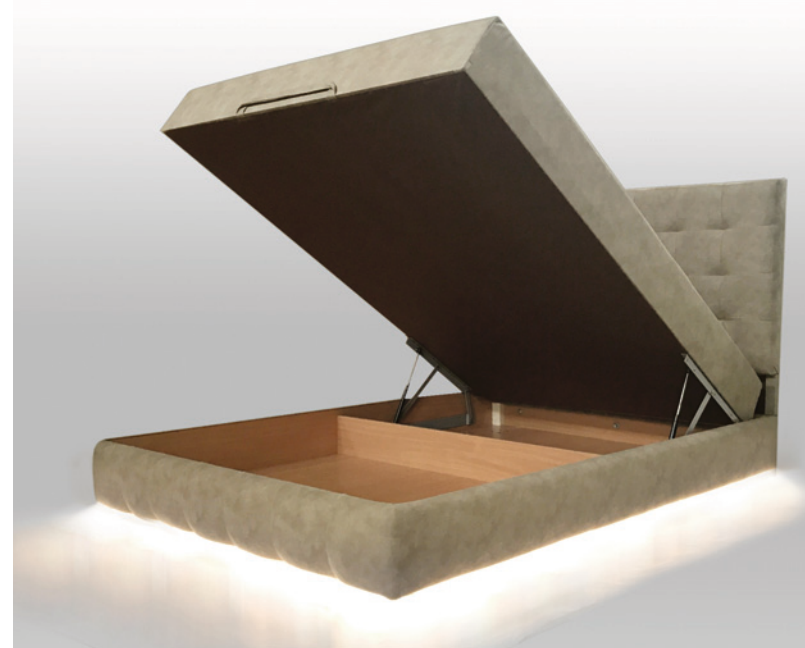

Имеется большой ламинированный ящик для хранения принадлежностей.