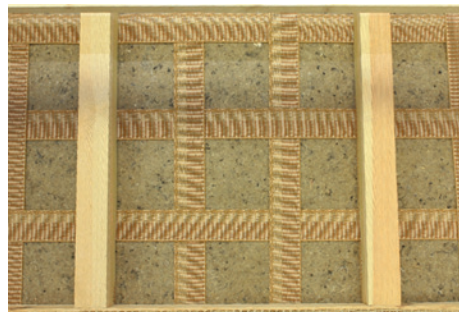

Диван-кровать «Эвва-чка»

ППК

ВОЗМОЖНО ИЗМЕНЕНИЕ ГАБАРИТОВ

	Габариты	Сп. место
Длина	145	185
Глубина	85	80
Высота	80	45

Механизм трансформации - ДЕЛЬФИН

Детский диван-кровать для ежедневного использования.

с подлокотником 16 см